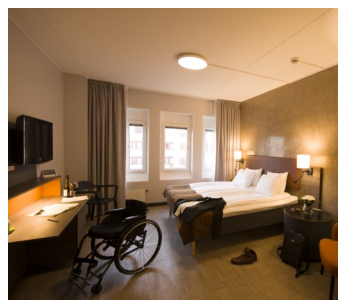

### OM HOTELLET:

Det mesta du som gäst behöver ligger på entréplan; reception, bar (båda i olika höjdnivåer), restaurang, våra två största konferenslokaler, handikapp-toaletter samt ett antal hotellrum. En våning upp har vi även en helt ny konferensavdelning med 12 ljusa möteslokaler. Tre hissar tar er enkelt upp dit. För dem med synnedsättning sker även all skyltning med punktskrift och taktila stråk leder dem rätt. Hela hotellet är rökfritt, vi använder inga doftljus och har inga blommor med stark doft. Ledhundar är naturligtvis välkomna.

### HOTELLRUMMEN:

Vi har 12 stycken fullt tillgänglighetsanpassade hotellrum. Vi har även 5 rum anpassade för syn- respektive hörselnedsättning. Duschstol samt mobil lyft finns att låna, säg bara till vid bokning eller i receptionen. Tvätt och städ sker med oparfymerade medel.