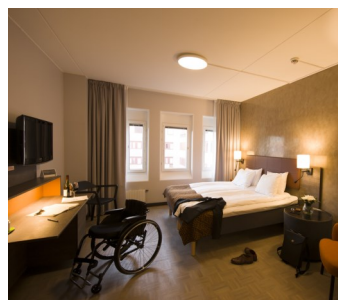

QUALITY HOTEL WINN HANINGE

Sveriges mest tillgängliga hotell.

VÄLKOMMEN TILL QUALITY HOTEL WINN HANINGE!

Vi har under 2016 renoverat hotellet och målet har varit att bli Sveriges mest tillgängliga hotell. Inkluderande universal design som ska göra det enkelt för alla att mötas!

OM HOTELLET:

Det mesta du som gäst behöver ligger på entréplan; reception, bar (båda i olika höjdnivåer), restaurang, våra två största konferenslokaler, handikapp-toaletter samt ett antal hotellrum. En våning upp har vi även en helt ny konferensavdelning med 12 ljusa möteslokaler. Tre hissar tar er enkelt upp dit. För dem med synnedsettnings sker även all skyltning med punktskrift och taktila stråk leder dem rätt. Hela hotellet är rökfritt, vi använder inga doftljus och har inga blommor med stark doft. Ledhundar är naturligtvis välkomna.

HOTELLRUMMEN:

Vi har 12 stycken handikappanpassade hotellrum. Vi har även några rum anpassade för syn- respektive hörselnedsättning. Duschstol finns att låna, säg bara till vid bokning eller i receptionen. Tvätt och städ sker med oparfymade medel.